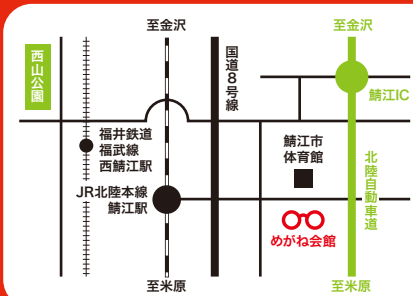

めがねミュージアム営業中！

似合うメガネを探そう！

めがねシミュレーション

貴方のお顔に似合うめがねを
シミュレーション！

子供にも大人気！

体験工房

めがねづくりを手軽に体験できる
「めがね型ストラップづくり」

最新・人気フレームが買えます！

11日(土)のみ

サンドーム福井
(臨時駐車場)

JR鯖江駅

めがね会館

シャトルバスを
運行！

MEGANE FESTIVAL IN SABAE 2014

access

めがね会館

〒916-0042
福井県鯖江市新横江2-3-4
TEL. 0778-42-8311

・JR鯖江駅から 徒歩約10分
・北陸自動車道鯖江ICから 車約2分

各所からのおおよその所要時間 (車をご利用の場合)
・東京から 6時間... 東名、名神、北陸自動車道
・大阪から 2時間30分... 名神、北陸自動車道
・名古屋から 2時間... 名神、北陸自動車道

www.facebook.com/meganefes