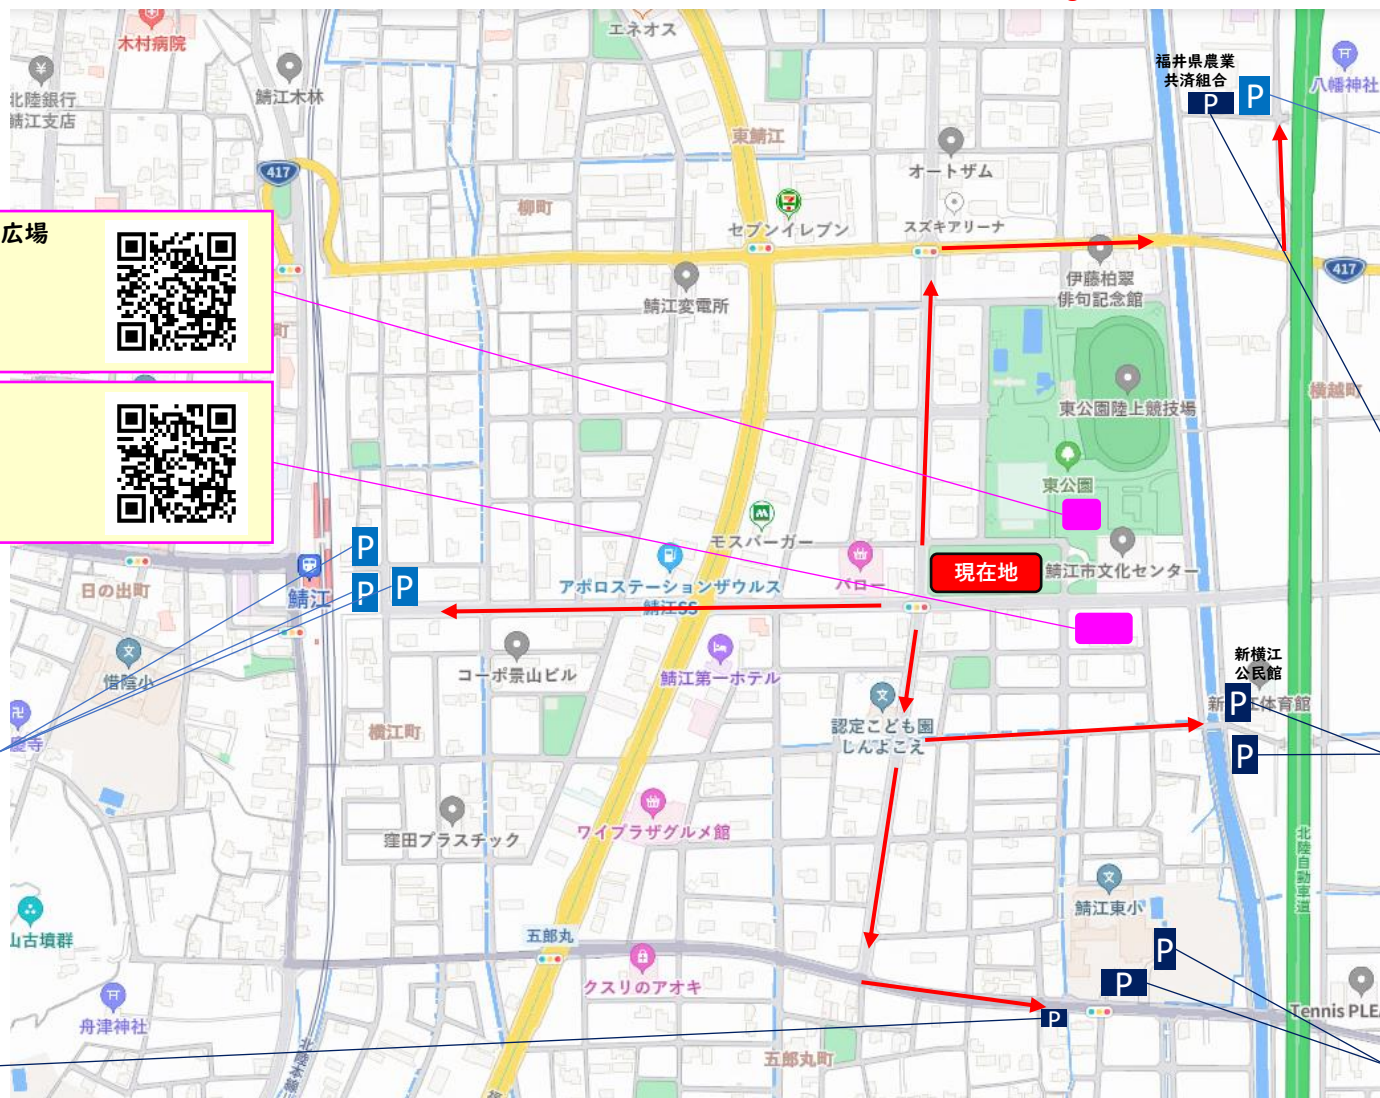

文化センター前駐車場の満車に伴う 臨時駐車場ののご案内

10月1日(土) 10月2日(日) に当駐車場が満車の場合、下記の臨時駐車場をご利用ください。

※QRコードはGoogleマップの位置共有です。

-  駐車制限なし
-  駐車制限あり

福井県農業共済組合
無料・徒歩15分・50台程度

※10/1(土)は駐車禁止
福井県農業共済組合
無料・徒歩15分・80台程度

※10/1(土)AMは駐車禁止
新横江公民館
無料・徒歩5分・30台程度

※10/1(土)は駐車禁止
鯖江東小学校
無料・徒歩10分・30台程度

フェス会場：東公園多目的広場

フェス会場：めがね会館周辺

J R鯖江駅駐車場
有料、徒歩11分

※10/1(土)は駐車禁止
新横江児童センター
無料・徒歩10分・10台程度

※駐車場内でのトラブルにつきましては、一切の責任を負いかねます。
貴重品等類は車中に置かないようお願い致します。